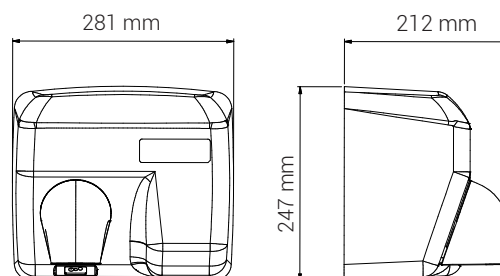

Tekniske data

Type	MAXI HÅNDTØRRER Prod. No.: 272, 274 Varmluftshåndtørrer med IR-sensor
Mål	H: 247 mm x B: 281 mm x D: 212 mm
Materiale	2 mm stålplade
Tørretid	20-25 sek.
Tilslutning	230 V, 50/60 Hz, Klasse I
Totaleffekt	2400 W
Effekt, varmelegeme	2200 W
Effekt, motor	100 W
Støjniveau	70 dBA
Maks. luftmængde	96 l/sek.
Maks. luftkapacitet	28 m/sek.
Maks. luft-temperatur	65° C
Nettovægt	7,0 kg
Tæthedegrad	IP21
Udbudstekst	Håndtørrer med kabinet i 2 mm stålplade. Fastmonteret, blankforkromet udblæsningsstuds i zink. Infrarød sensor og elektronisk timer, tørretid: 20-25 sek. IP21, 230 V, 50/60 Hz, 2400 W, klasse I (til jordtilslutning). 70 dBA. Nettovægt 7,0 kg. H: 247 mm x B: 281 mm x D: 212 mm